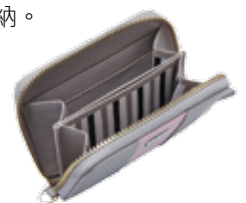

4 雅緻粉彩零錢包 Coin Purse

精選防刮材質，充滿女性雅緻風情的雙色設計，口型拉鍊式開口，內含4個卡片夾，與2個零錢收納層，紙鈔、零錢、發票、悠遊卡均可隨手收納。
定價：1,450元
材質：牛皮 Leather
尺寸：12X9X2.2cm
貨號：DLP2116400MC

(展開樣貌)