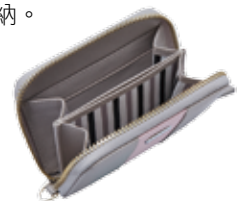

4 雅緻粉彩零錢包 Coin Purse

精選防刮材質，充滿女性雅緻風情的雙色設計，口型拉鍊式開口，內含4個卡片夾，與2個零錢收納層，紙鈔、零錢、發票、悠遊卡均可隨手收納。
定價：1,450元
材質：牛皮 Leather
尺寸：12X9X2.2cm
貨號：DLP2116400MC

(展開樣貌)