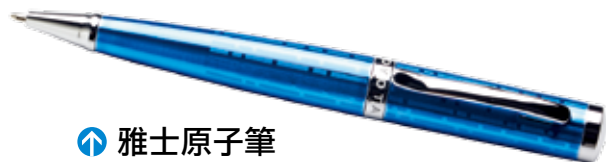

## 雅士原子筆 Ballpoint Pen

鋁合金筆身，表面附著似瑠璃漆亮漆。

定價：550元

材質：筆身/鋁合金 Aluminum Alloy；

派克原子筆芯—黑粗

尺寸：12.8cm

貨號：DPE0114200BL