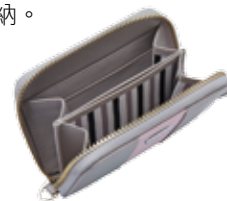

4 雅緻粉彩零錢包 Coin Purse

精選防刮材質，充滿女性雅緻風情的雙色設計，口型拉鍊式開口，內含4個卡片夾，與2個零錢收納層，紙鈔、零錢、發票、悠遊卡均可隨手收納。
定價：1,450元
材質：牛皮 Leather
尺寸：12X9X2.2cm
貨號：DLP2116400MC

(展開樣貌)