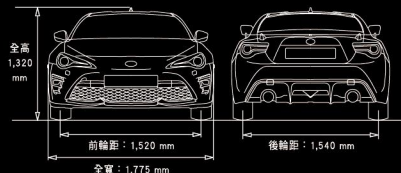

規格表		86 LIMITED 6AT	86 BREMBO 6MT(受訂生產)	86 LIMITED 6MT	86 6MT(受訂生產)
尺寸	全長	4,240			
	全寬	1,775			
	全高	1,320			
	軸距	2,570			
	車重	1,280	1,263	1,235	
	最小迴轉半徑	5.4			
引擎	型式	FA20 水平對臥 4 汽缸 DOHC 16 汽門 D-4S 燃油多量噴射系統 (含缸內直噴與進氣歧管噴射)			
	排氣量	1,998			
	缸徑 x 衝程	86 x 86			
	壓縮比	12.5 : 1			
	油箱容量	50			
	最大馬力	200 / 7,000			
最大扭力	20.9 / 6,400 - 6,600				
系統結構	變速箱	6 速手自排變速箱 (附 SPORT 與 SHOW 行變模式)		6 速手排變速箱	
	驅動方式	後輪驅動附 Torsen® LSD 後軸限滑差速器			
	轉向系統	EPS 電動輔助方向盤			
	懸吊系統	(前) 獨立麥花臣式 附防傾平衡桿及 Sachs 高性能避震器			
		(後) 獨立雙 A 臂式 附防傾平衡桿及 Sachs 高性能避震器			
	煞車系統	四輪碟煞 附智能輔助煞車系統 (ABS+EBD+BAS+BOS)		四輪碟煞 附智能輔助煞車系統 (ABS+EBD+BAS+BOS)	
輪胎尺寸	215 / 45R17		205 / 55R16		
油耗值	測試值(平均油耗)*1 km/ℓ	13.7	11.9		
	年耗油量*2 ℓ	1,095	1,261		
	能源效率等級	1*3	3*3