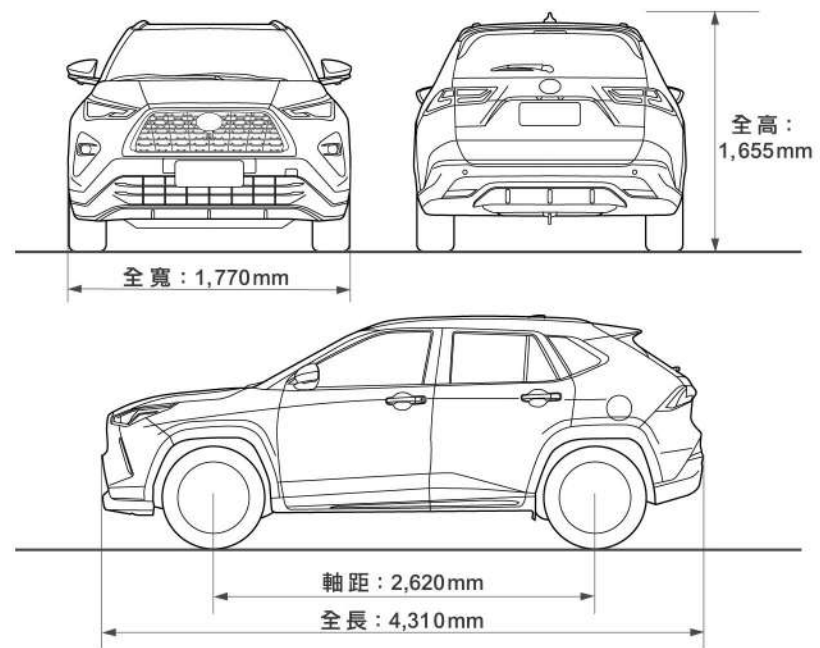

YARIS CROSS 規格表

項目	享樂版	酷動版	潮玩版	
尺寸	全長	4,310		
	全寬	1,770		
	全高	1,655		
	軸距	2,620		
	車重	1,125	1,130	1,140
	最小迴轉半徑	5.2		
引擎	引擎型式	2NR-VE 直列四汽缸 DOHC 16 汽門 Dual VVT-i 雙連續可變汽門正時控制系統		
	排氣量	1,496		
	壓縮比	11.5 : 1		
	最大馬力	106 / 6,000		
	最大扭力	14.1 / 4,200		
	油箱容量	42		
系統結構	轉向系統	EPS 電動輔助		
	傳動系統	前輪傳動		
	變速系統	CVT 無段變速系統 附 7 速手自排功能		
	前懸吊系統	獨立麥花臣式 附防傾平衡桿		
	後懸吊系統	扭力桿式拖曳臂 附防傾平衡桿		
	煞車系統	四輪碟煞 (前輪通風碟) 附智能輔助煞車系統 (ABS+EBD+BAS+BOS)		
	輪胎規格	215 / 60 R17		
油耗值	平均油耗*1	17.5		
	年耗油量*2	857		
	能源效率等級*3	2		