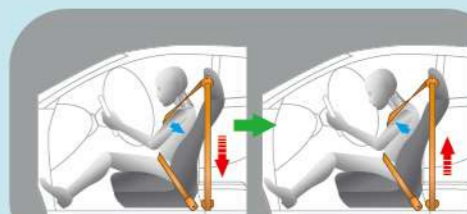

ISO-FIX 兒童座椅固定裝置

後座配備ISO-FIX系統之卡扣，可輕鬆簡便地將兒童座椅正確安裝妥當，提供寶貝安心信賴的保護。

WIL 頸椎傷害緩和前座椅

當身體受到重大撞擊時，前座椅及頭枕能立即緩衝身體及頸部的衝擊力，並支撐頸部，緩和撞擊的力道及降低傷害程度。

雙前座/左右後座束力限制預縮式安全帶

當氣囊充氣時，安全帶會迅速往後預縮，將乘客固定於座位上，減輕往前位移造成的傷害。束力限制功能可在預縮後適度放鬆，減少安全帶對胸腔的壓迫。