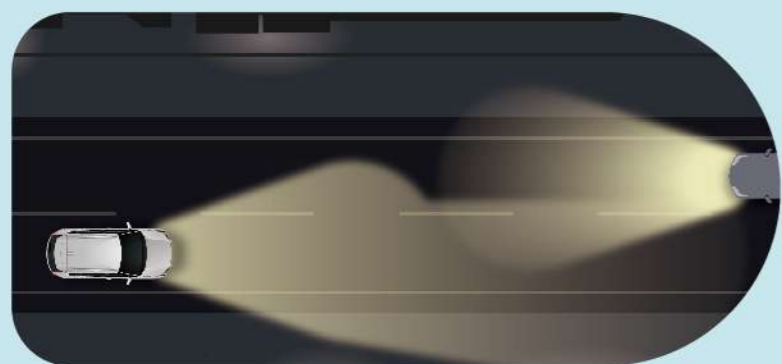

AHB 智慧型遠光燈自動切換系統

偵測對向車輛頭燈及前方車輛尾燈光源，自動關閉、開啟遠光燈，避免來車受到頭燈直射。