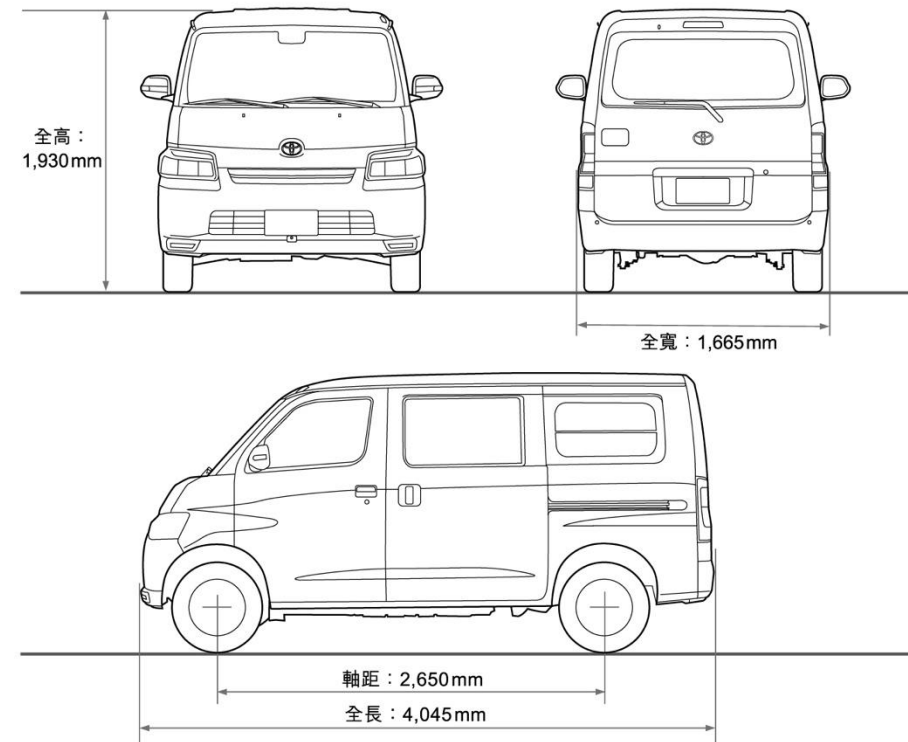

YouTube
TOYOTA TW

f
TOYOTA TAIWAN

Instagram
toyotatw

一車一樹

現在只要入主TOYOTA新車，和泰汽車與經銷商就為你在台灣沿海種下一棵樹，減碳抗暖化，守護海岸線。

TOWN ACE 規格表

項目	2人座/手排	5人座/手排	5人座/自排	5人座/自排/TSS		
尺寸	全長	4,045				
	全寬	1,665				
	全高	1,930				
	軸距	2,650				
	車重	空重;kg	1,260	1,310	1,315	
	車輛載重	kg	880	830	825	
	車輛總重	kg	2,140			
	最小迴轉半徑	m	4.9			
引擎	引擎型式	2NR-VE 直列四汽缸				
	排氣量	c.c.	1,496			
	壓縮比		11.5 : 1			
	最大馬力	ps/rpm	97/6,000			
	最大扭力	kg-m/rpm	13.7/4,400			
	油箱容量	ℓ	43			
	轉向系統		EPS 電動輔助			
系統結構	傳動系統	後輪傳動				
	變速系統	五速手排	四速自排			
	前懸吊系統	獨立麥花臣式				
	後懸吊系統	拖桿式彈簧懸吊				
	煞車系統	前輪碟煞 / 後輪鼓煞 附智能輔助煞車系統 (ABS+EBD+BAS+BOS)				
油耗值	輪胎規格	165 R14				
	平均油耗*1	km/ℓ	14.1	14.1	15.0	15.0
	年耗油量*2	ℓ	1,064	1,064	1,000	1,000
	車輛類別	小貨車	客貨兩用	客貨兩用	客貨兩用	
	能源效率等級*3		3	3	2	2