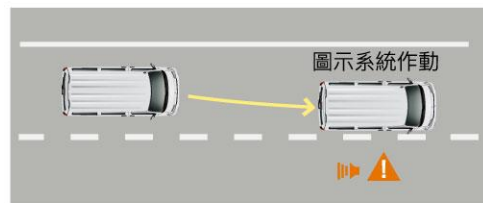

LDA 車道偏離警示系統

前方智能攝影機可偵測路面分隔線，於時速60公里以上而未打方向燈、且系統判斷偏離車道時，儀錶將顯示警示訊息，並響起警示音以提醒駕駛。