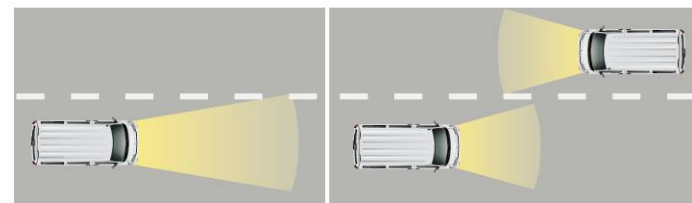

AHB 智慧型遠光燈自動切換系統

偵測對向車輛頭燈及前方車輛尾燈光源，自動關閉、開啟遠光燈，避免來車受到頭燈直射。