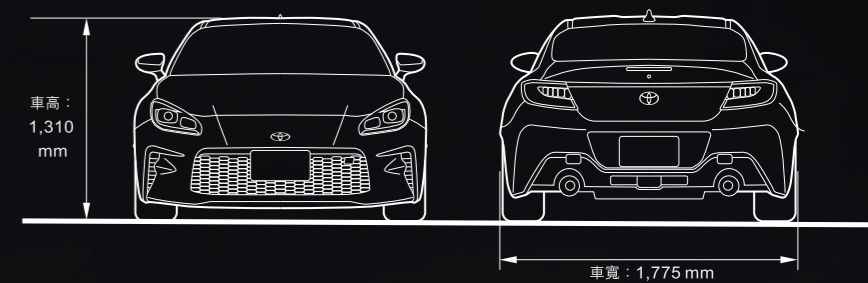

GR86 規格表

項目	GR86 6MT	GR86 6MT Brembo	GR86 6AT	GR86 6AT Brembo	
尺寸	全長	mm 4,265			
	全寬	mm 1,775			
	全高	mm 1,310			
	軸距	mm 2,575			
	車重	空重; kg 1,275		1,296	
	最小迴轉半徑	m 5.4			
引擎	型式	FA24 水平對臥四汽缸 DOHC 16 汽門 D-4S 燃油多重噴射系統(含缸內直噴與進氣歧管噴射)			
	排氣量	c.c. 2,387			
	壓縮比	12.5 : 1			
	最大馬力	ps/rpm 234 / 7,000			
	最大扭力	kg-m/rpm 25.5 / 3,700			
	油箱容量	ℓ 50			
轉向系統	EPS 電動輔助				
傳動系統	後輪驅動 附Torsen® LSD後軸限滑差速器				
變速系統	六速手排		六速手自排		
	前懸吊系統	獨立麥花臣式 附防傾平衡桿	獨立麥花臣式 附防傾平衡桿及 Sachs高性能避震器	獨立麥花臣式 附防傾平衡桿	獨立麥花臣式 附防傾平衡桿及 Sachs高性能避震器
後懸吊系統	獨立雙A臂式 附防傾平衡桿	獨立雙A臂式 附防傾平衡桿及 Sachs高性能避震器	獨立雙A臂式 附防傾平衡桿	獨立雙A臂式 附防傾平衡桿及 Sachs高性能避震器	
煞車系統	四輪碟煞 附智能輔助煞車系統 (ABS+EBD+BAS+BOS)	Brembo®四輪碟煞 附智能輔助煞車系統 (ABS+EBD+BAS+BOS)	四輪碟煞 附智能輔助煞車系統 (ABS+EBD+BAS+BOS)	Brembo®四輪碟煞 附智能輔助煞車系統 (ABS+EBD+BAS+BOS)	
輪胎尺寸	215 / 40 R18				
油耗值	測試值(平均油耗)¹	km/ℓ 13.0		12.9	
	年耗油量²	ℓ 1,154		1,163	
	能源效率等級³	4		4	

◎表列數值為標準值未含容許公差。
◎原裝進口主要指車輛的構成部份,不含其他台灣地區售後加裝之零配件(例:影音主機、倒車雷達等)。
◎本公司保留規格配備變更或停用之權利,圖中規格如與實車不符,以實車為準。
◎各項安全配備作動有條件限制,相關限制請洽全國經銷商,以了解車主使用手冊內相關說明。
*1: 油耗公告資料係依據歐盟1999/100/EC指令及其後續修正指令之標準測試程序測得。
本標示之測試值係在實驗室內,依規定的行車型態於車體動力計上測得,實際道路行駛時,因受天候、路況、載重、使用空調系統、駕駛習慣及車輛維護保養等因素影響,其實際值可能與測試值有所差異。詳情請參閱經濟部能源局網站。
*2: 年耗油量以年平均行駛15,000公里除以油耗測試值計算。
*3: 排氣量等級超過1,800 c.c.至2,400 c.c.。

如2023/11起生產之GR86車輛配備規格有變動,請更新於此QR code引導之TOYOTA官網頁面,請以該官網頁面刊載之規格表內容為主,恕不個別另行通知。