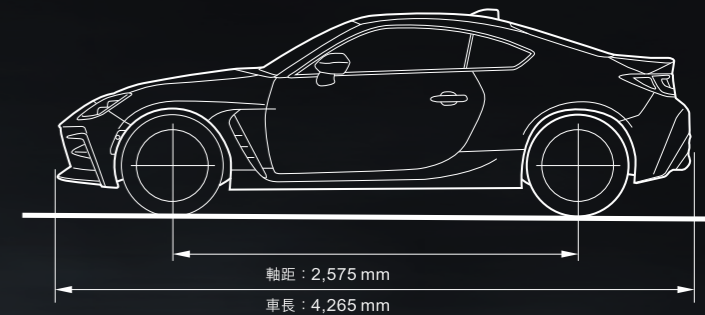

GR86 規格表

項目	GR86 6MT	GR86 6MT Brembo	GR86 6AT	GR86 6AT Brembo	
尺寸	全長	mm 4,265			
	全寬	mm 1,775			
	全高	mm 1,310			
	軸距	mm 2,575			
	車重	空重; kg 1,275		1,296	
	最小迴轉半徑	m 5.4			
引擎	型式	FA24 水平對臥四汽缸 DOHC 16 汽門 D-4S 燃油多重噴射系統(含缸內直噴與進氣歧管噴射)			
	排氣量	c.c. 2,387			
	壓縮比	12.5 : 1			
	最大馬力	ps/rpm 234 / 7,000			
	最大扭力	kg-m/rpm 25.5 / 3,700			
	油箱容量	ℓ 50			
轉向系統	EPS 電動輔助				
傳動系統	後輪驅動 附Torsen® LSD後軸限滑差速器				
變速系統	六速手排		六速手自排		
	前懸吊系統	獨立麥花臣式 附防傾平衡桿	獨立麥花臣式 附防傾平衡桿及 Sachs高性能避震器	獨立麥花臣式 附防傾平衡桿	獨立麥花臣式 附防傾平衡桿及 Sachs高性能避震器
後懸吊系統	獨立雙A臂式 附防傾平衡桿	獨立雙A臂式 附防傾平衡桿及 Sachs高性能避震器	獨立雙A臂式 附防傾平衡桿	獨立雙A臂式 附防傾平衡桿及 Sachs高性能避震器	
煞車系統	四輪碟煞 附智能輔助煞車系統 (ABS+EBD+BAS+BOS)	Brembo®四輪碟煞 附智能輔助煞車系統 (ABS+EBD+BAS+BOS)	四輪碟煞 附智能輔助煞車系統 (ABS+EBD+BAS+BOS)	Brembo®四輪碟煞 附智能輔助煞車系統 (ABS+EBD+BAS+BOS)	
輪胎尺寸	215 / 40 R18				
油耗值	測試值(平均油耗)¹	km/ℓ 13.0		12.9	
	年耗油量²	ℓ 1,154		1,163	
	能源效率等級³	4		4	

◎表列數值為標準值未含容許公差。
◎原裝進口主要指車輛的構成部份,不含其他台灣地區售後加裝之零配件(例:影音主機、倒車雷達等)。
◎本公司保留規格配備變更或停用之權利,圖中規格如與實車不符,以實車為準。
◎各項安全配備作動有條件限制,相關限制請洽全國經銷商,以了解車主使用手冊內相關說明。
*1: 油耗公告資料係依據歐盟1999/100/EC指令及其後續修正指令之標準測試程序測得。
本標示之測試值係在實驗室內,依規定的行車型態於車體動力計上測得,實際道路行駛時,因受天候、路況、載重、使用空調系統、駕駛習慣及車輛維護保養等因素影響,其實際值可能與測試值有所差異。詳情請參閱經濟部能源局網站。
*2: 年耗油量以年平均行駛15,000公里除以油耗測試值計算。
*3: 排氣量等級超過1,800 c.c.至2,400 c.c.。

如2023/11起生產之GR86車輛配備規格有變動,請更新於此QR code引導之TOYOTA官網頁面,請以該官網頁面刊載之規格表內容為主,恕不個別另行通知。