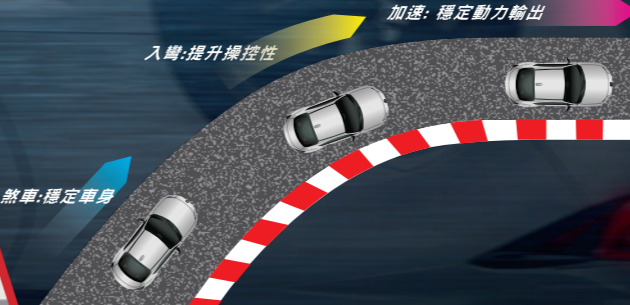

極速勁化

當你以為世界不能再快，TOYOTA將GR基因，注入對奔馳的渴望
瞬間加速的快感，熱血奔騰的聲浪
催動每個感官，體驗前所未有的想像

SPORT/SNOW模式、賽道模式
(GR86 6AT車型)

Brembo®高性能煞車系統
(GR86 6MT/6AT Brembo)

換檔撥片
(GR86 6AT車型)

側擾流空力造型

Torsen® LSD 後軸限滑差速器

最佳化後方左右輪動力分配，確保引擎
動力有效傳至地面，提升極限操控性

掌控由你

直覺駕馭，才是操控的真諦
GR86經過專屬調校
讓每次加速與過彎，更暢行所欲

鋒芒自成

質感升級，跑格座艙設計再動化
以極致工藝，驅動駕馭本能
讓好動的靈魂，想出走就出走

GR86 6MT車型

7吋全彩TFT MID 多功能資訊顯示幕

7吋全彩數位儀錶以視覺化呈現多元參數滿足不同用車情境，包含SPORT/NORMAL/TRACK等多種參數選擇，提供豐富的車輛訊息

多元儀錶板參數