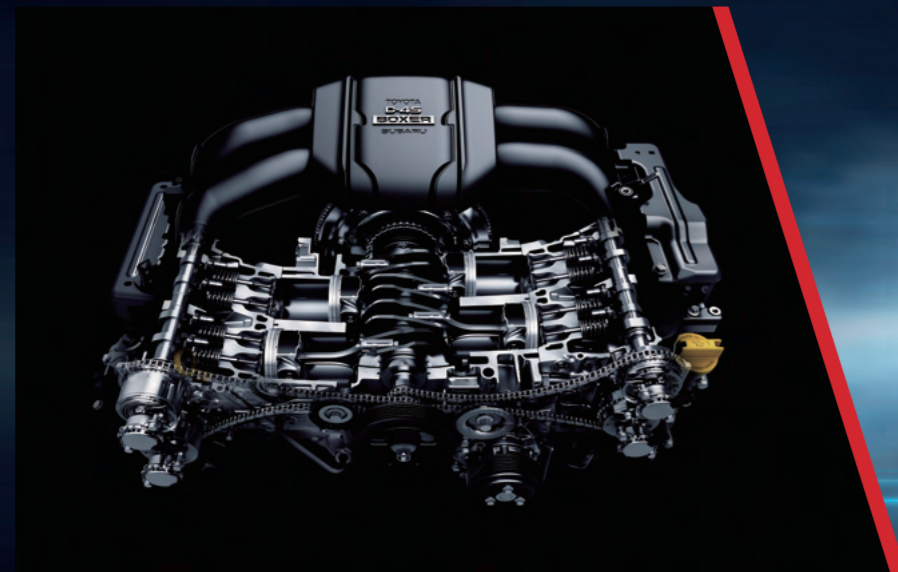

融合GR血統，激發駕馭潛能

享受競速，熱血飄移，以86之名成就後驅傳奇

當經典無法撼動，唯有86能超越自己！

由GAZOO Racing團隊專業調校，汲取賽道經驗，挑戰性能極限、打造強悍跑格，點燃蠢蠢欲動的野性

在踩踏油門之間切換世界，讓樂趣，與你疾速馳行

LED Bi-Beam 頭燈

GR專屬造型銘牌

18吋鋁合金霧黑鋁圈
(GR86 6MT/6AT Brembo)

第三煞車燈

GR86 6MT Brembo

POWER

2.4L水平對臥引擎

提供最大馬力234ps，在3,700轉即可產生最大扭力25.5kg-m，
提供超乎想像的加速體驗

GR86 6AT Brembo

6速手排變速箱

(附TRACK賽道行駛模式)
(GR86 6MT車型)

極速勁化

當你以為世界不能再快，TOYOTA將GR基因，注入對奔馳的渴望
瞬間加速的快感，熱血奔騰的聲浪
催動每個感官，體驗前所未有的想像

SPORT/SNOW模式、賽道模式
(GR86 6AT車型)

Brembo®高性能煞車系統
(GR86 6MT/6AT Brembo)

換檔撥片
(GR86 6AT車型)

側擾流空力造型

Torsen® LSD 後軸限滑差速器

最佳化後方左右輪動力分配，確保引擎
動力有效傳至地面，提升極限操控性