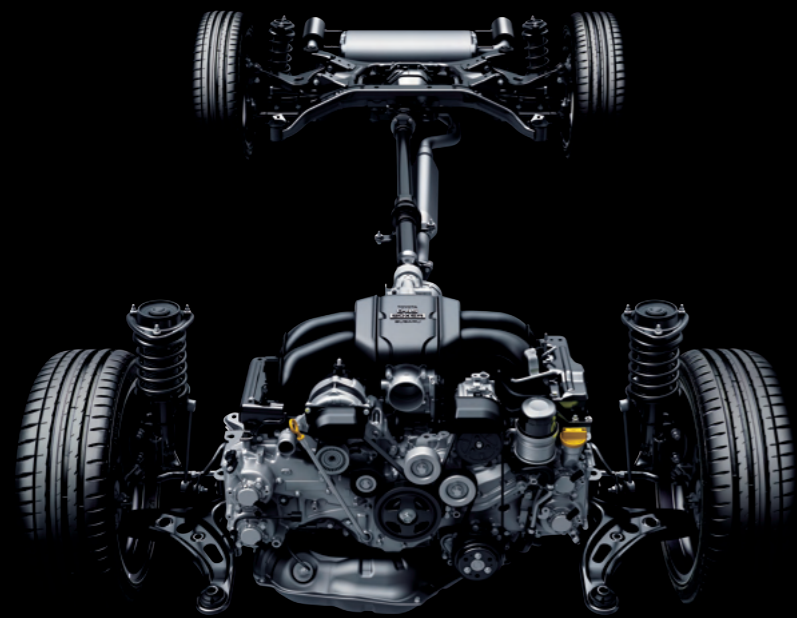

極速勁化

當你以為世界不能再快，TOYOTA將GR基因，注入對奔馳的渴望
瞬間加速的快感，熱血奔騰的聲浪
催動每個感官，體驗前所未有的想像

SPORT/SNOW模式、賽道模式
(GR86 6AT車型)

Brembo®高性能煞車系統
(GR86 6MT/6AT Brembo)

換檔撥片
(GR86 6AT車型)

側擾流空力造型

Torsen® LSD 後軸限滑差速器

最佳化後方左右輪動力分配，確保引擎
動力有效傳至地面，提升極限操控性

掌控由你

直覺駕馭，才是操控的真諦
GR86經過專屬調校
讓每次加速與過彎，更暢行所欲

鋒芒自成

質感升級，跑格座艙設計再動化
以極致工藝，驅動駕馭本能
讓好動的靈魂，想出走就出走

GR86 6MT車型

7吋全彩TFT MID 多功能資訊顯示幕

7吋全彩數位儀錶以視覺化呈現多元參數滿足不同用車情境，包含SPORT/NORMAL/TRACK等多種參數選擇，提供豐富的車輛訊息

多元儀錶板參數

(Apple Carplay / Android Auto)
附專屬GR開機畫面

HANDLING

GR專屬調校懸吊系統

前獨立麥花臣、後獨立雙A臂，並在GR團隊調校下，提供更直覺的操控性與駕馭樂趣

輕量化抗扭剛性車體

搭配高強度車體結構，與鋁合金材質前葉子板、引擎蓋與車頂，讓車身輕量化並提升抗扭剛性

全車搭載最高27項

— 極致安全防護系統