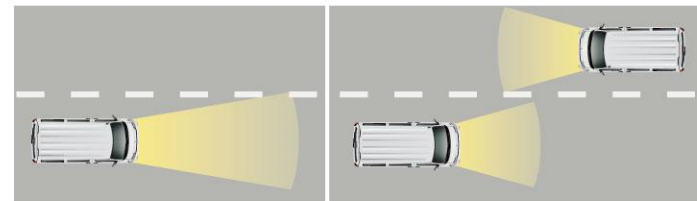

駕駛艙連通式設計

TOYOTA Safety Sense 主動安全防護系統

PCS 預警式防護系統 (附行人/自行車手偵測)

預警式防護警示功能  智能攝影機

透過智能攝影機偵測前方車輛、行人及自行車手，能依據前方路況，即時於儀錶顯示警示訊息，並發出警示音，提醒駕駛採取反應。

煞車力道輔助功能

當碰撞風險增加時，系統將加大駕駛緊急煞車時的煞車輔助力道，協助縮短煞停的距離。

主動煞車輔助功能  智能攝影機

當判定極有可能與前方車輛、行人及自行車手發生碰撞風險，必要時系統將自動啟動煞車，避免事故發生或降低意外造成的傷害。

LDA 車道偏離警示系統

前方智能攝影機可偵測路面分隔線，於時速60公里以上而未打方向燈、且系統判斷偏離車道時，儀錶將顯示警示訊息，並響起警示音以提醒駕駛。

油門踏板誤踩抑制系統

當系統判斷車主誤踩油門且有碰撞障礙物風險時，將提醒車主並主動煞車。

AHB 智慧型遠光燈自動切換系統

偵測對向車輛頭燈及前方車輛尾燈光源，自動關閉、開啟遠光燈，避免來車受到頭燈直射。