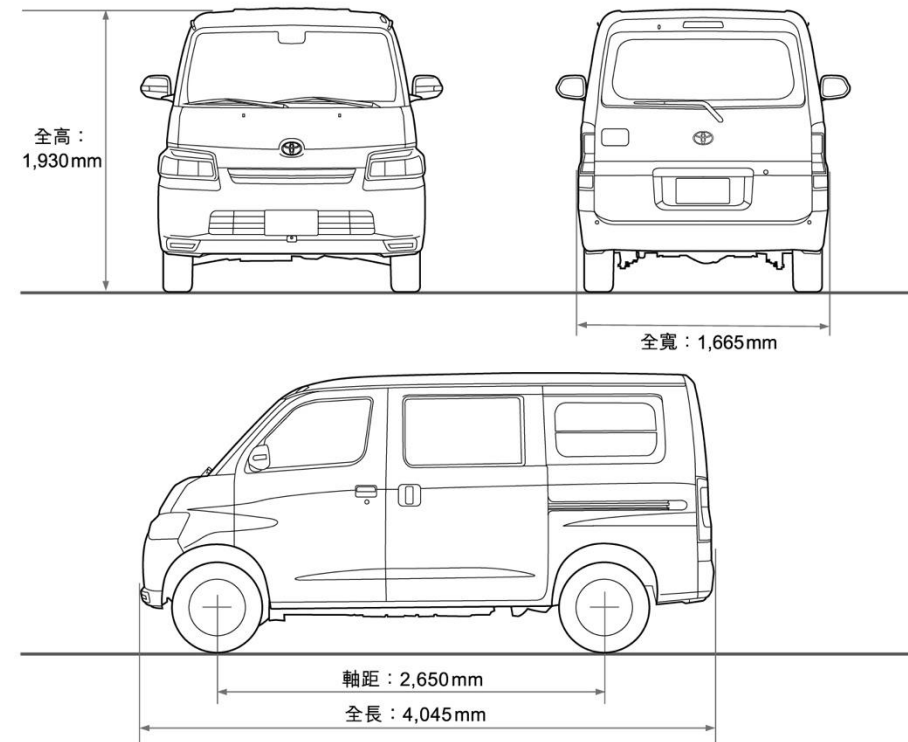

YouTube
TOYOTA TW

f
TOYOTA TAIWAN

Instagram
toyotatw

一車一樹

現在只要入主TOYOTA新車，和泰汽車與經銷商就為你在台灣沿海種下一棵樹，減碳抗暖化，守護海岸線。

TOWN ACE 規格表

項目	2人座/手排	5人座/手排	5人座/自排	5人座/自排/TSS		
尺寸	全長	4,045				
	全寬	1,665				
	全高	1,930				
	軸距	2,650				
	車重	空重;kg	1,260	1,310	1,315	
	車輛載重	kg	880	830	825	
	車輛總重	kg	2,140			
	最小迴轉半徑	m	4.9			
引擎	引擎型式	2NR-VE 直列四汽缸				
	排氣量	c.c.	1,496			
	壓縮比		11.5 : 1			
	最大馬力	ps/rpm	97/6,000			
	最大扭力	kg-m/rpm	13.7/4,400			
	油箱容量	ℓ	43			
系統結構	轉向系統	EPS 電動輔助				
	傳動系統	後輪傳動				
	變速系統	五速手排	四速自排			
	前懸吊系統	獨立麥花臣式				
	後懸吊系統	拖桿式彈簧懸吊				
	煞車系統	前輪碟煞 / 後輪鼓煞 附智能輔助煞車系統 (ABS+EBD+BAS+BOS)				
油耗值	輪胎規格	165 R14				
	平均油耗*1	km/ℓ	14.1	14.1	15.0	15.0
	年耗油量*2	ℓ	1,064	1,064	1,000	1,000
	車輛類別	小貨車	客貨兩用	客貨兩用	客貨兩用	
	能源效率等級*3		3	3	2	2