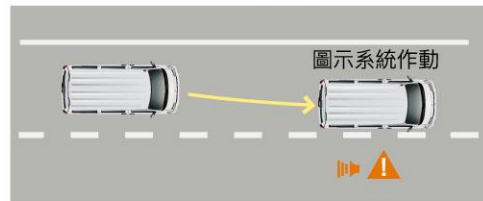

LDA 車道偏離警示系統

前方智能攝影機可偵測路面分隔線，於時速60公里以上而未打方向燈、且系統判斷偏離車道時，儀錶將顯示警示訊息，並響起警示音以提醒駕駛。