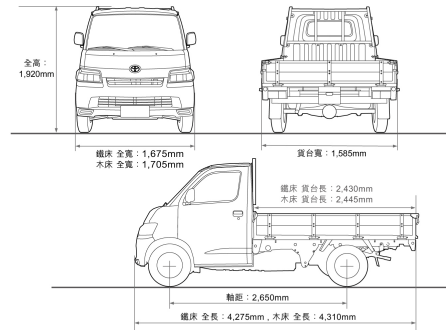

TOWN ACE 規格表

項目	鐵床 / 手排	木床 / 手排	木床 / 自排	木床 / 自排 / TSS	
尺寸	全長	mm 4,275	4,310		
	全寬	mm 1,675	1,705		
	全高	mm	1,920		
	軸距	mm	2,650		
	車重	空重:kg 1,140	1,170	1,180	
	車輛總重	kg 960	930	920	
引擎	車輛總重	kg	2,100		
	最小迴轉半徑	m	4.9		
	引擎型式	2NR-VE 直列四汽缸			
	排氣量	c.c.	1,496		
	壓縮比	11.5 : 1			
	最大馬力	ps/rpm	98 / 6,000		
系統結構	最大扭力	kg-m/rpm	13.7 / 4,400		
	油箱容量	ℓ	43		
	轉向系統	EPS電動輔助			
	傳動系統	後輪傳動			
	變速系統	五速手排	四速自排		
	前懸吊系統	獨立麥花臣式			
油耗值	後懸吊系統	葉片彈簧附減震筒			
	煞車系統	前輪碟煞 / 後輪鼓煞 附智能輔助煞車系統 (ABS+EBD+BAS+BOS)			
	輪胎規格	175 / R14			
	長	mm 2,430	2,445		
	寬	mm 1,585	1,585		
	平均油耗*1	km/ℓ 14.8	15.2		
年耗油量*2	ℓ 1,014	987			
車輛類別	小貨車				
能源效率等級*3	2				

○: 本車型通用E3酒精汽油。 ○: 表列數值為標準值未含容許公差。 ○: 本公司保留規格配備變更或停用之權利。
○: TOYOTA全車系自排車種配備ASL 自排防暴擾裝置。 ○: 圖中規格配備與實車不符, 以實車為準。
○: SRS氣囊及各項主、被動安全配備均有作動限制, 相關限制請洽全國經銷商, 以了解車主使用手冊內相關說明。
*1 油耗公告資料係依據歐盟1999/100/EC指令及其後修正指令之標準測試程序測得。本標示之測試值係在實驗室內, 依預定的行車型態於車體動力計上測得。實際道路行駛時, 因受天候、路況、載重、使用空調系統、駕駛習慣及車輛維護保養等因素影響, 其實際值可能與測試值有所差異。
*2 年耗油量以年平均行駛 15,000 公里除以油耗測試值計算。
*3 排氣量等級超過 1,200 c.c. 至 1,800c.c. *

歡迎預約試乘

4年或12萬公里 保固

和泰聯名卡 購車享0.6% 和泰Points回饋

和泰聯名卡 購車享0.6% 和泰Points回饋

2022/01起生產之TOWN ACE車種配備或規格有更新, 將更新此QR code引導之TOYOTA官網頁面, 請以該網頁頁面所載之圖說內容為主, 恕不備列另行通知。

TOWN ACE 配備表

項目	鐵床 / 手排	木床 / 手排	木床 / 自排	木床 / 自排 / TSS	
外觀	輪圈	14吋高強度鋼圈			
	頭燈	LED反射式 (附手動水平調整)			
	日行燈	● (LED)	● (LED)	● (LED)	● (LED)
	後霧燈	●	●	●	●
	尾燈	LED			
	後視鏡	手動收折			
座椅	前座椅材質 / 形式	抗耐膠皮			
	儀錶板	雙環高反差式附行車資訊顯示幕			
內裝	閱讀燈	前座			
	杯架	前座兩側置杯架 / 中央置杯架			
	置物空間	前座中央置物格 / 側邊置物格			
	電動窗	前門電動窗 (附駕駛座 One-Touch / 防夾)			
電源 / USB	前座 12V / 前座 USB