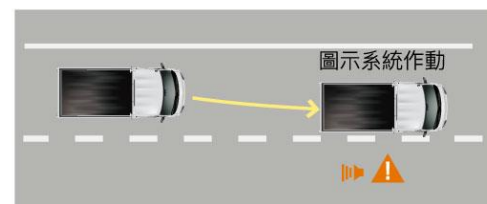

LDA車道偏離警示系統

前方智能攝影機可偵測路面分隔線，於時速60公里以上而未打方向燈、且系統判斷偏離車道時，儀錶將顯示警示訊息，並響起警示音以提醒駕駛。