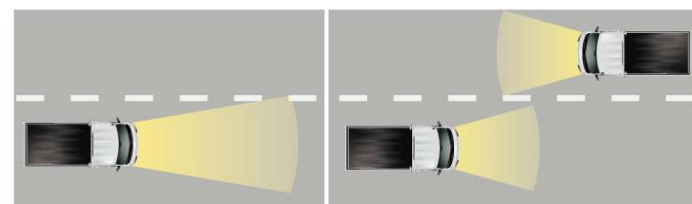

AHB智慧型遠光燈自動切換系統

偵測對向車輛頭燈及前方車輛尾燈光源，自動關閉、開啟遠光燈，避免來車受到頭燈直射。