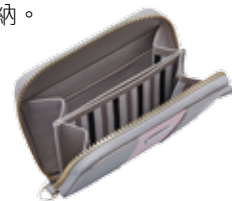

4 雅緻粉彩零錢包 Coin Purse

精選防刮材質，充滿女性雅緻風情的雙色設計，口型拉鍊式開口，內含4個卡片夾，與2個零錢收納層，紙鈔、零錢、發票、悠遊卡均可隨手收納。
定價：1,450元
材質：牛皮 Leather
尺寸：12X9X2.2cm
貨號：DLP2116400MC

(展開樣貌)