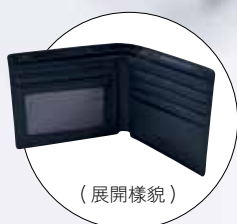

Key Pouch

零錢夾層採日系皮件流行的L型拉鍊設計，
3個卡片夾可放置悠遊卡或識別證，
並有附鑰匙圈；款式簡約，實用性高。
定價：1,180元
材質：牛皮 Leather
尺寸：12X8.5X2.5cm
貨號：DLP1116400BL

④ 紳士風尚短夾

Wallet

簡約經典款式，充滿紳式時尚風格。
含6個卡片夾，另於鈔票夾層
精心設計4個卡片夾，
並附有一個隱型式拉鍊夾層，
可收納私人重要單據。
定價：1,680元
材質：牛皮 Leather
尺寸：11.5X9.5X1.6cm
貨號：DLW1116400BL

③ 紳士風尚名片夾

Card Holder

大容量名片收納空間，與3個卡片夾層，
簡約經典款式，充滿紳式時尚風格。
定價：1,000元
材質：牛皮 Leather
尺寸：10.5X7.2X1.5cm
貨號：DLC1116400BL

TOYOTA 精品系列

個人配件 Accessories

1 雅緻粉彩隨身包 Shoulder Cross-Body Clutch

大小適中的隨身包，精選防刮材質，採充滿女性雅緻風情的雙色設計，可收納錢包、手機與隨身小物，附長、短兩條背帶，可肩背、手拿，實用性高。
定價：2,400元
材質：牛皮 Leather
尺寸：23X16.5X2.5cm
貨號：DLS2116400MC